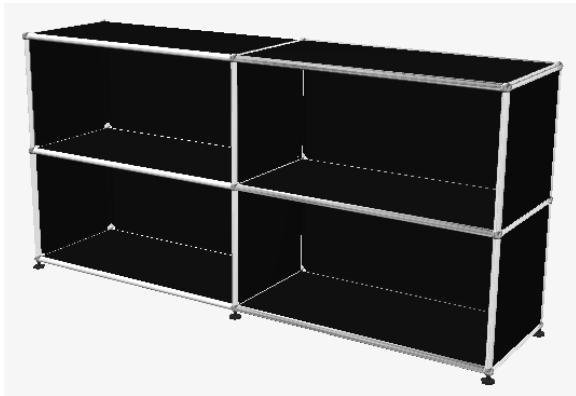

exkl. 8,1 % MwSt

USM Regal System 350

Occasion

B 1500 x T 350 x H 740 mm

Metallfarbe graphitschwarz 30

4 Fach 750/350/350 offen

2 Regale

Neupreis Fr. 1'260.00