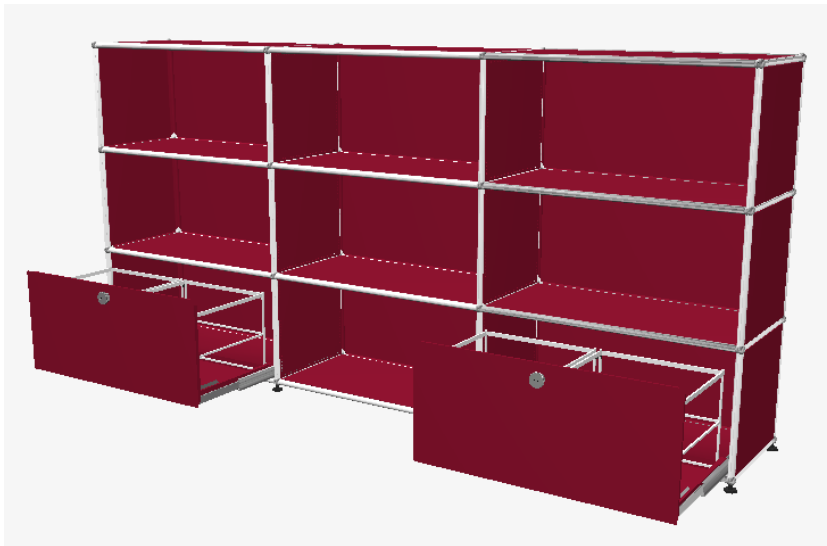

1 Fach 750/350/350 mit Klapptür

7 Fach 750/350/350 offen

Fronten ohne Schliessung

Neupreis Fr. 3'589.00

exkl. 8,1 % MwSt

Occasionspreis Fr. 2'500.00

exkl. 8,1 % MwSt

USM Regal System 350