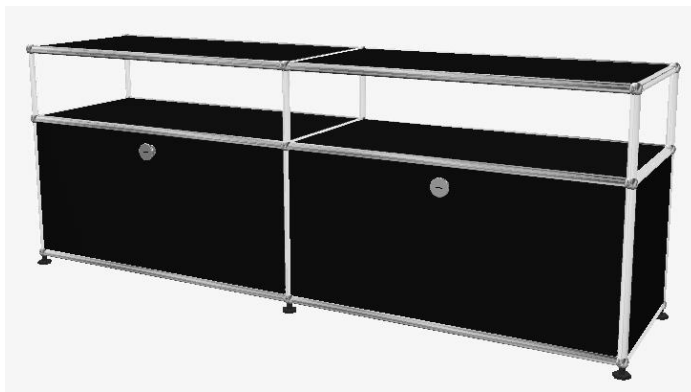

Occasion

B 1500 x T 350 x H 565 mm

Metallfarbe graphitschwarz 30

2 Fach 750/350/350 mit Klapptüren

2 Fach 750/350/175 offen

Fronten ohne Schliessung

Neupreis Fr. 1'429.00

exkl. 8,1 % MwSt