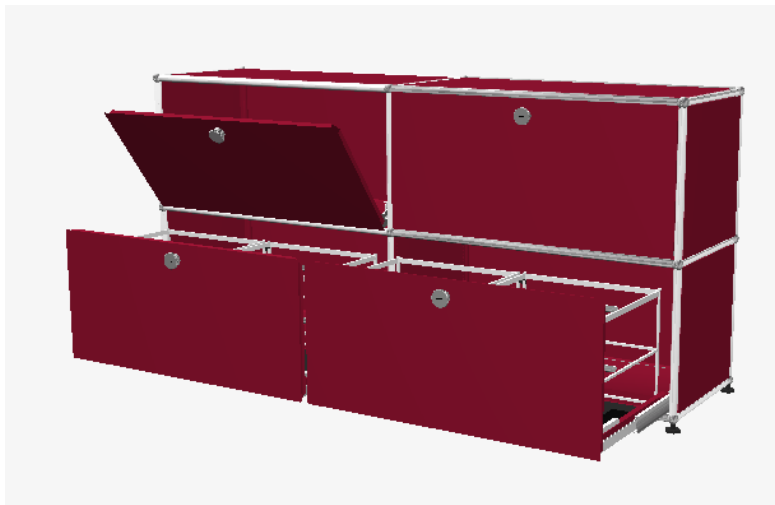

USM Regal System 350

Occasion

B 1500 x T 350 x H 740 mm

Metallfarbe rubinrot 23

2 Fach 750/350/350 mit HR-Auszugsschubladen

Inkl. Rillenplattenset

2 Fach 750/350/350 mit Klapptüren

Fronten ohne Schliessung

2 Regale

Neupreis Fr. 2'816.00

exkl. 8,1 % MwSt

Occasionspreis Fr. 1'950.00

exkl. 8,1 % MwSt