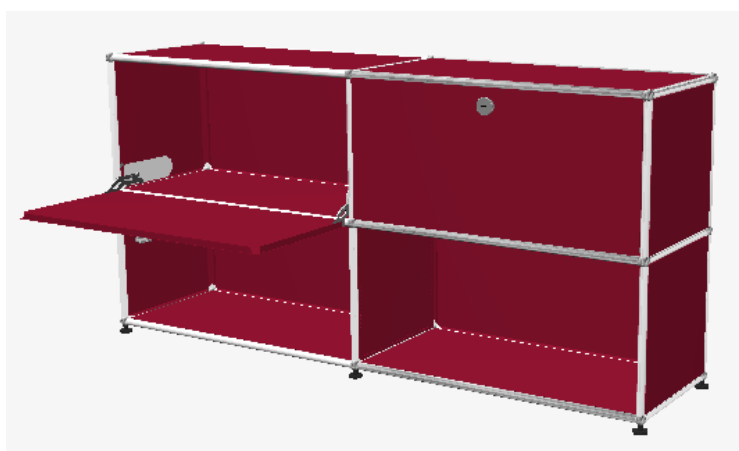

Occasion

B 1500 x T 350 x H 740 mm

Metallfarbe rubinrot 23

2 Fach 750/350/350 offen

2 Fach 750/350/350 mit Klapptüren

Fronten ohne Schliessung

Neupreis Fr. 1'637.00

exkl. 8,1 % MwSt