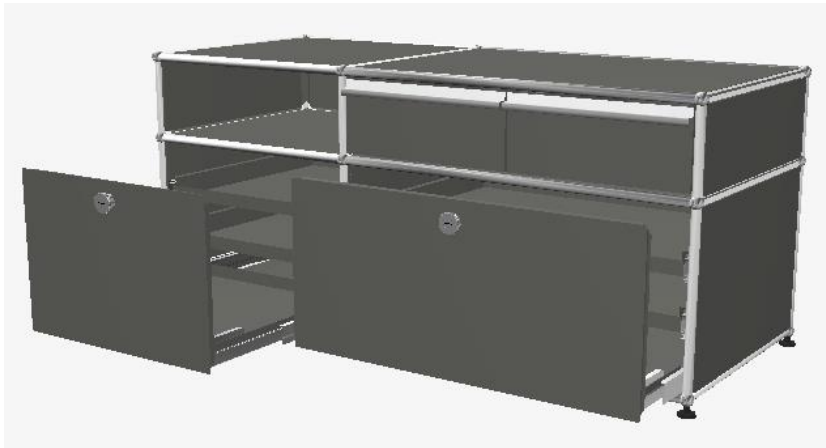

1 Fach 500/500/350 mit 3 AZT und Front

1 Fach 500/750/350 3 AZT und F

Fronten ohne Schliessung

Neupreis Fr. 2'095.00

exkl. 8,1 % MwSt

Occasionspreis Fr. 1'100.00

exkl. 8,1 % MwSt

**USM Nachttischregal System 350
mit LED Licht**
Ausstellungsregale
B 500 x T 350 x H 565 mm
Metallfarbe reinorange 26