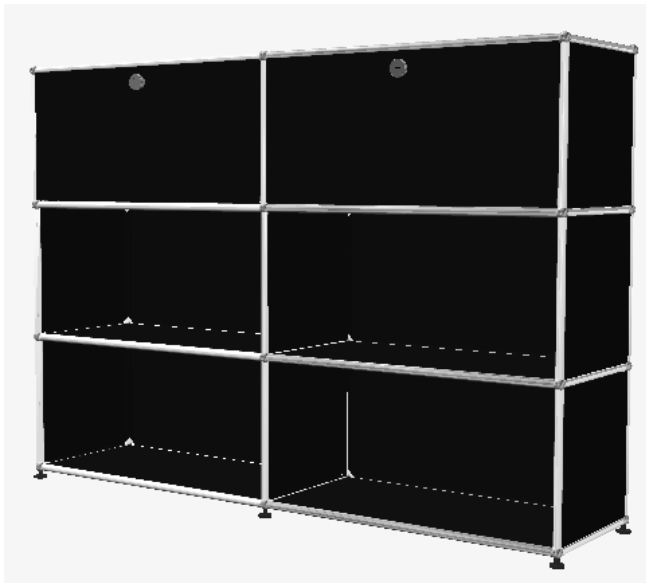

USM Regal System 350

B 1500 x T 350 x H 1090 mm
Metallfarbe graphitschwarz 30
2 Fach 750/350/350 mit Klapptüren
4 Fach 750/350/350 offen
Fronten ohne Schliessung

Neupreis Fr. 2'138.00
exkl. 8,1 % MwSt

Occasionspreis Fr. 1'490.00
exkl. 8,1 % MwSt