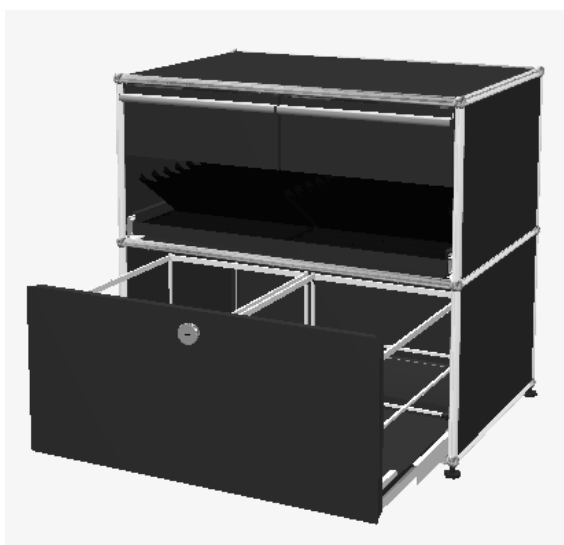

USM Organisation System 500

Occasion

B 750 x T 500 x H 740 mm

Metallfarbe anthrazitgrau 33

1 Fach 750/500/350 mit 2 Schubladen A6 leer
und 1 Auszugstablak mit Schrägfacheinsatz

1 Fach 750/500/350 mit HR-Auszugsschublade
Schubladen u. Front ohne Schliessung

Neupreis Fr. 2'214.00

exkl. 8,1 % MwSt

Occasionspreis Fr. 1'100.00

exkl. 8,1 % MwSt