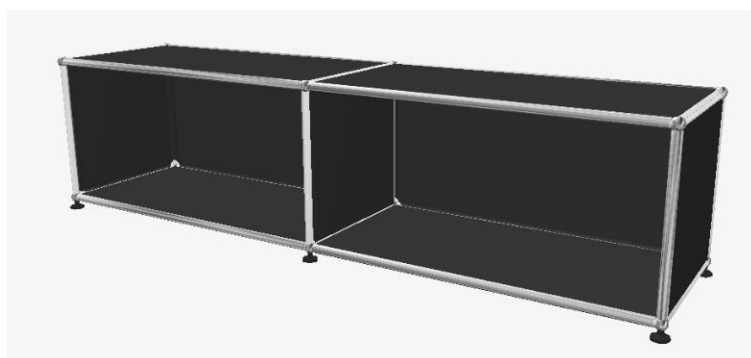

USM Lowboard System 350

Occasion

B 1500 x T 350 x H 390 mm

Metallfarbe anthrazitgrau 33

2 Fach 750/350/350 offen

Neupreis Fr. 759.00

exkl. 8,1 % MwSt

Occasionspreis Fr. 530.00

exkl. 8,1 % MwSt